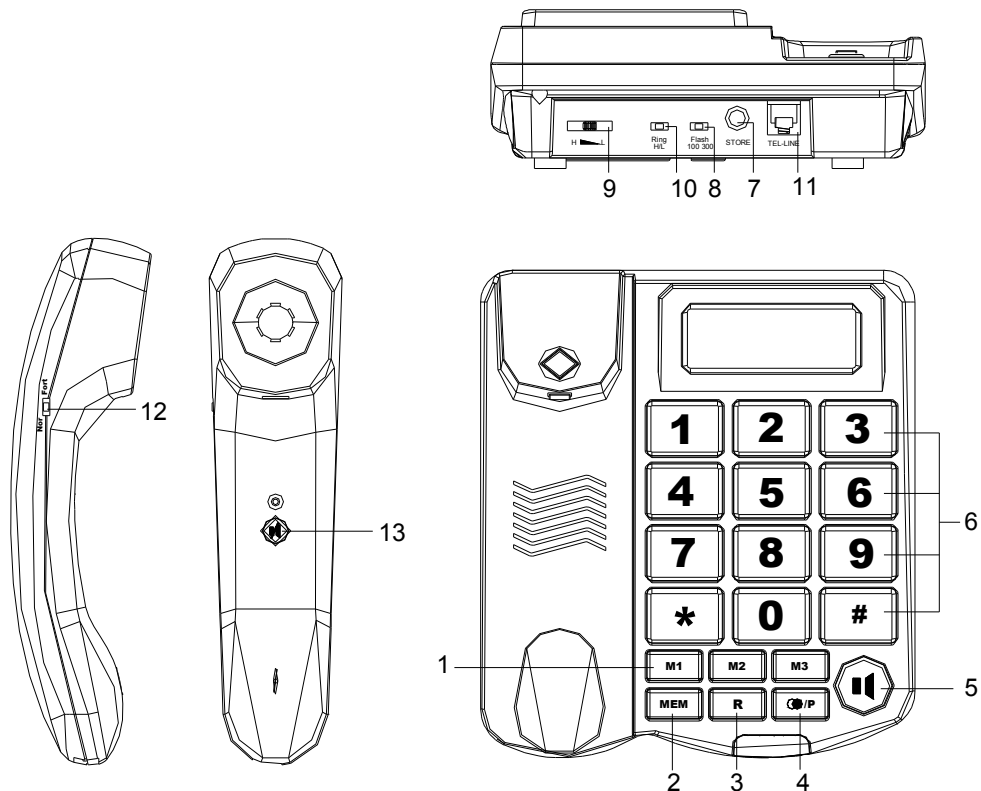

Maxcom

Fastnettelefon model KXT440

Bruger vejledning

1. Oversigt

1. Direkte kald
2. Genvejs tast
3. Flash tast
4. Genkald / pause
5. Medhør
6. Nummertaster
7. Gem tast

8. Flash tid
9. Lydstyrke
10. Ringestyrke
11. Linie stik
12. Modtager HI/LO
13. Mute

2. Klargøring

Forbind stikket i telefonrøret med stikket på venstre side af telefonen

Tilslut telefonen til telefonstikket (11)

3. Monter telefonen på vægen

Telefonen kan anvendes som bordtelefon eller den kan monteres på vægen. Ved montering væg, følg nedenstående vejledning

Monter 2 skruer lodret med en afstand på 100mm. Skruenhovedet skal være 5mm fra vægen.

Monter telefonen på de 2 skruer og træk ned i telefonen for at låse den

4. Modtag opkald

Løft telefonrøret når telefonen ringer, der kan nu også trykkes på Medhør (5)