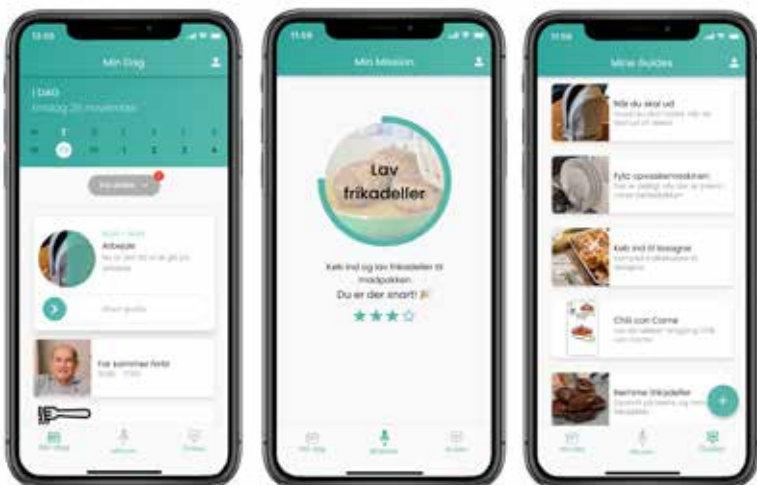

# TWIG Neo nødkald GPS

Varenr.: FN-X4G000E

**4.970,-**

Uden abonnement

Farver: sort

# Go Mission

Kalender med overblik over dagens aktiviteter

Motivation til gennemførelse af udviklingsmål

Guide med billeder og tale til daglige opgaver

Go Mission er en app for struktur, overblik og målsættende udvikling, med animationer og belønning

- Talenotifikation ved start af begivenhed
- Optimeret til brug via billeder og oplæsning
- Borger har adgang via Android eller ios
- Støtteperson har adgang via Android, ios og chrome
- Pixi eller listeguide med egne billeder, videoer, piktogrammer og oplæsning
- Mange muligheder for individuel tilpasning
- Borger kan flyttes til anden institution